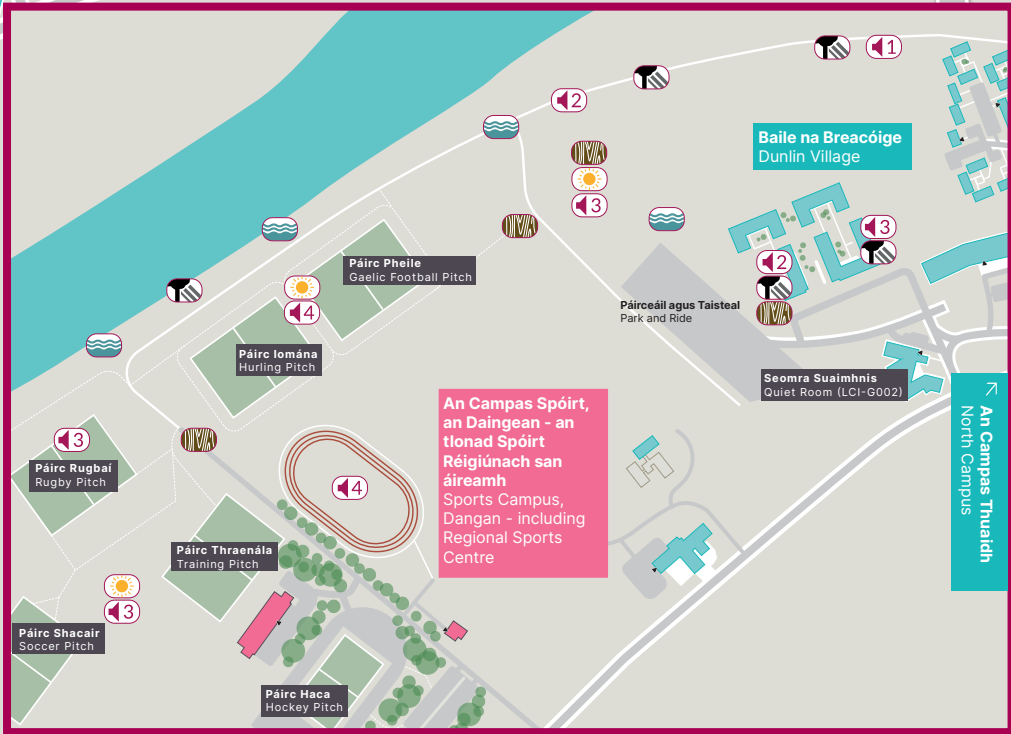

# Léarscáil Chéadfach & Folláine

## Sensory & Wellbeing Map

Léarscáil Idirghníomhach an Champais  
Interactive Campus Map

Eochair Key

**Laistigh** Indoors

**Lasmuigh** Outdoors

- |   |  |
|---|--|
| <b>Slí Inrochtana</b><br>Accessible Route | <b>Bothán Oibre</b><br>Outdoor Pod               |
| <b>Uisce</b><br>Water                     | <b>Seomra Scíthe</b><br>Relaxation Room          |
| <b>Solas na Gréine</b><br>Sunlight        | <b>Seomra na gCéadfaí</b><br>Multi-Sensory Room  |
| <b>Scáth</b><br>Shade                     | <b>Cathaoir Shuathaireachta</b><br>Massage Chair |
| <b>Uigeacht</b><br>Texture                | <b>Leibhéal Fuaimne</b><br>Sound Level           |
| <b>Inite</b><br>Edible                    |  |