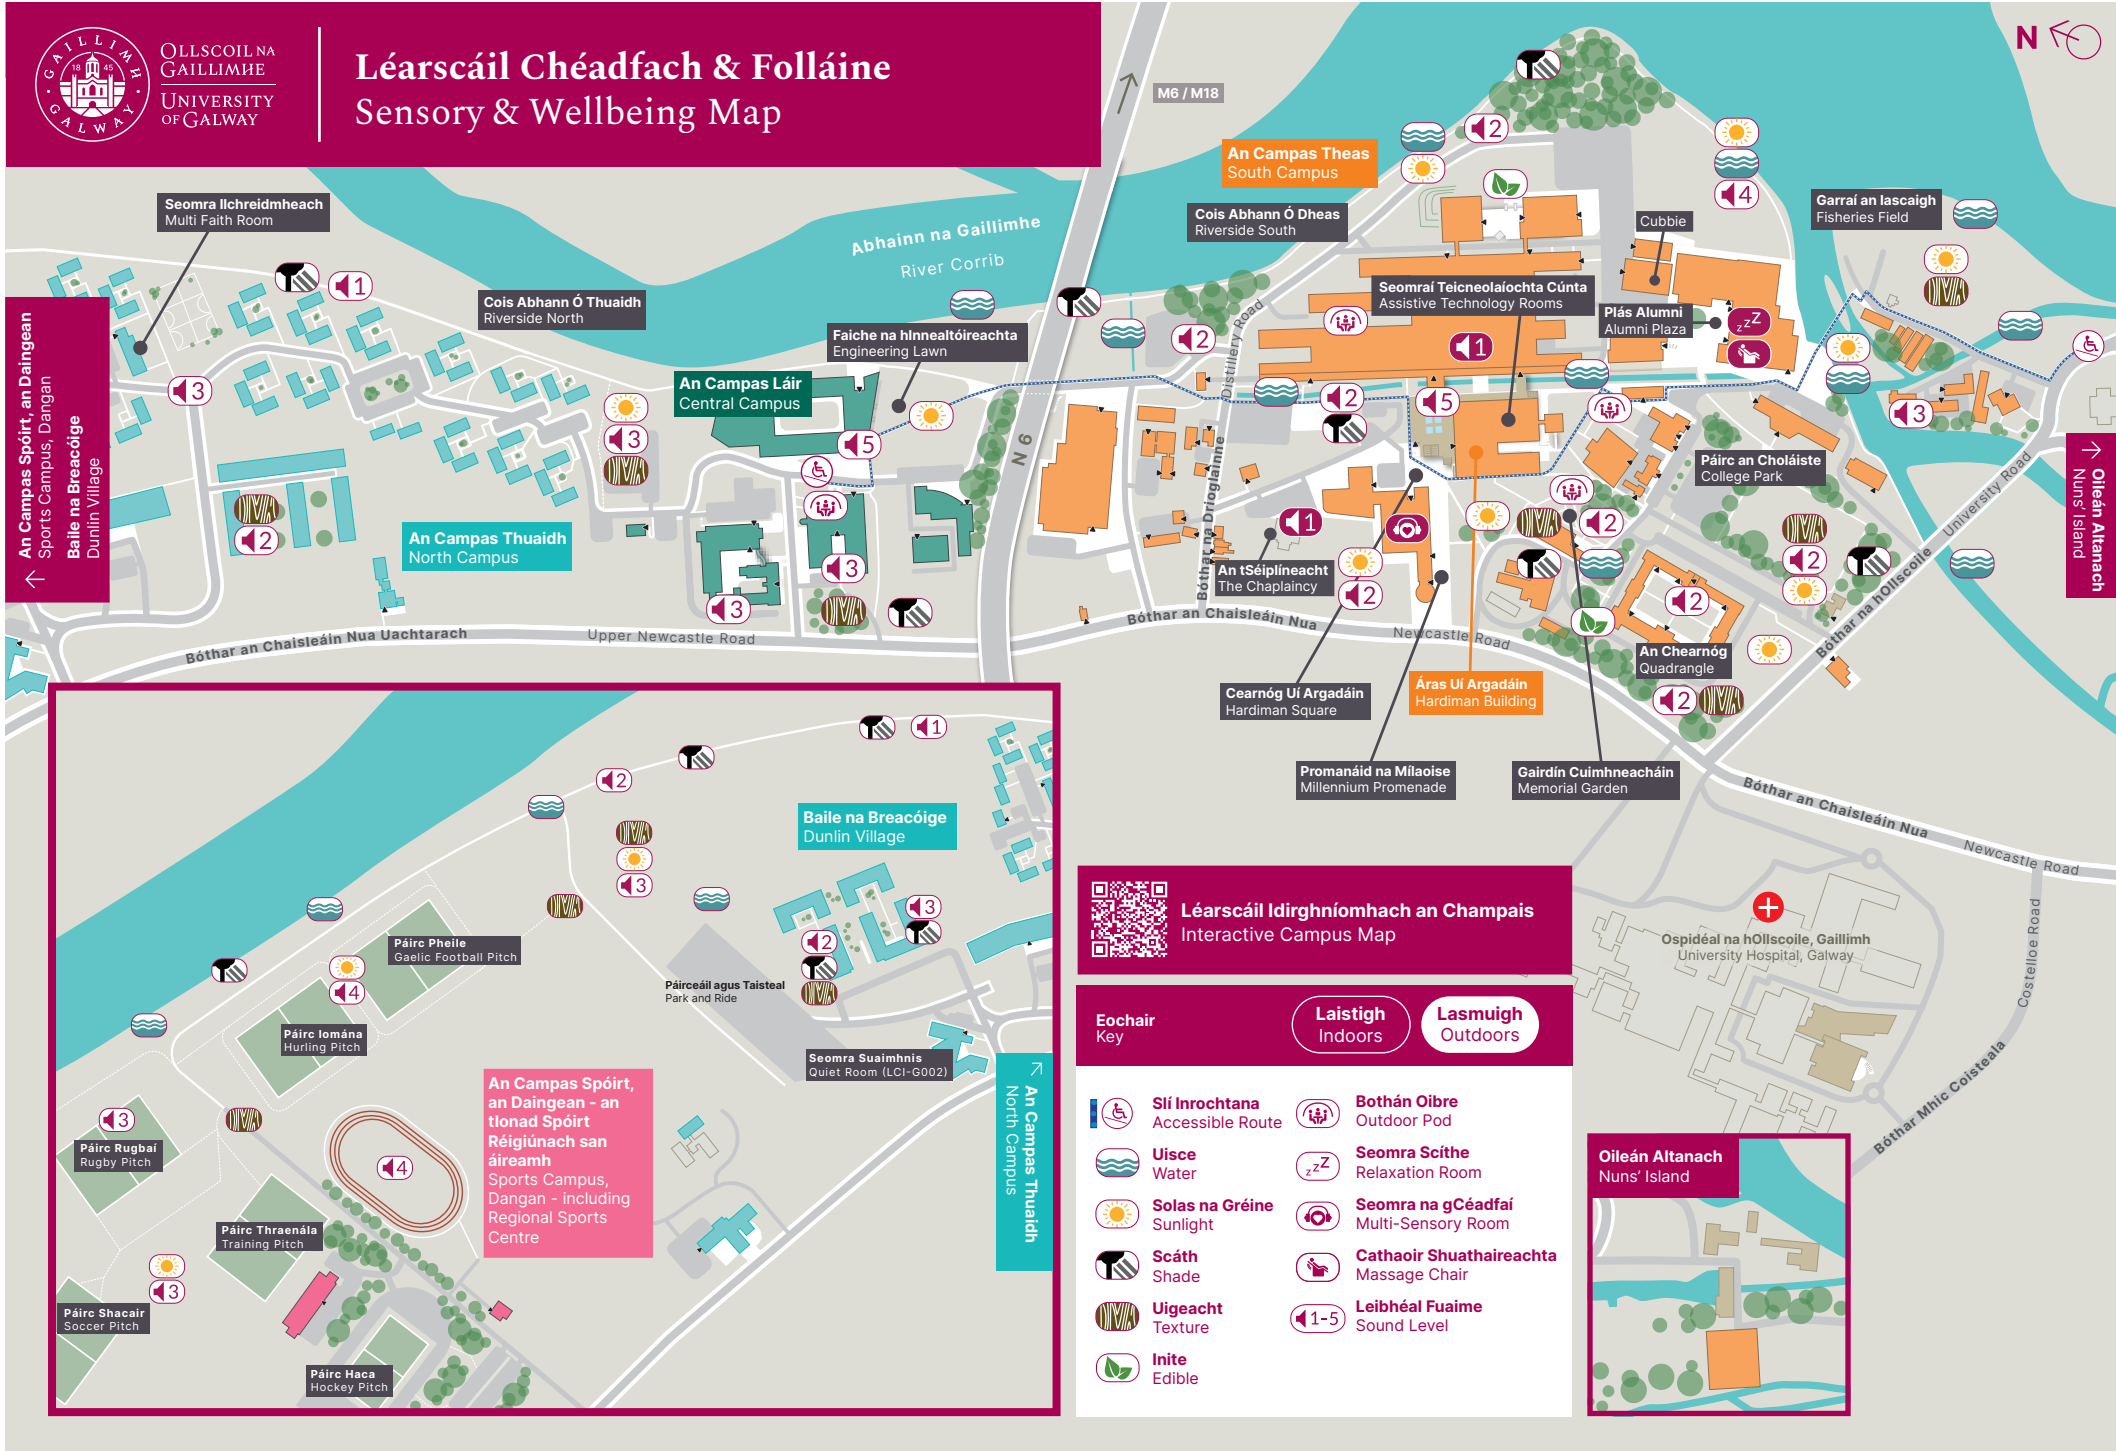

OLLSCOIL NA  
GAILLIMHE  
UNIVERSITY  
OF GALWAY

# Léarscáil Chéadfach & Folláine

## Sensory & Wellbeing Map

Léarscáil Idirghníomhach an Champais  
Interactive Campus Map

Eochair Key

**Laistigh** Indoors

**Lasmuigh** Outdoors

- |   |  |
|---|--|
| <b>Slí Inrochtana</b><br>Accessible Route | <b>Bothán Oibre</b><br>Outdoor Pod               |
| <b>Uisce</b><br>Water                     | <b>Seomra Scíthe</b><br>Relaxation Room          |
| <b>Solas na Gréine</b><br>Sunlight        | <b>Seomra na gCéadfaí</b><br>Multi-Sensory Room  |
| <b>Scáth</b><br>Shade                     | <b>Cathaoir Shuathaireachta</b><br>Massage Chair |
| <b>Uigeacht</b><br>Texture                | <b>Leibhéal Fuaimne</b><br>Sound Level           |
| <b>Inite</b><br>Edible                    |  |